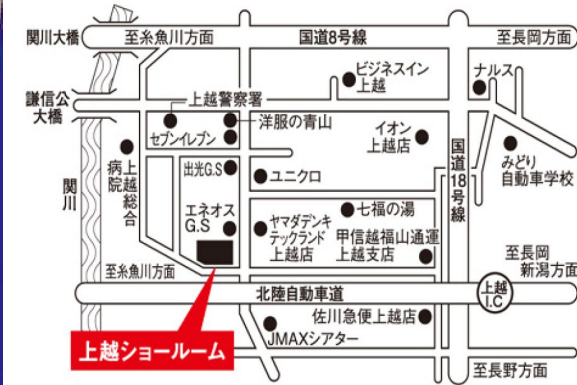

リフォームフェア2026

7月 **11日(土)**

10:00~16:00

場所：クリナップ上越ショールーム

WEB予約は
こちらから

<https://cleanup.jp/showroom/>

※上越インターチェンジより車で約5分

来場記念品

フェア当日、午後2時から
ご来場いただきました
お施主様 **先着3組様**に

無くなり次第、終了とさせていただきます
重複はご遠慮ください

ご予約特典

さらに事前に来場のご予約をいただくと…
**美味しいプレゼントをご用意して
お待ちしております**

※事前のご予約は、7月7日までに
ご連絡下さい。

(株) **保坂屋**

住所：上越市松村新田字大道 2 5 - 1

TEL：025-543-1323